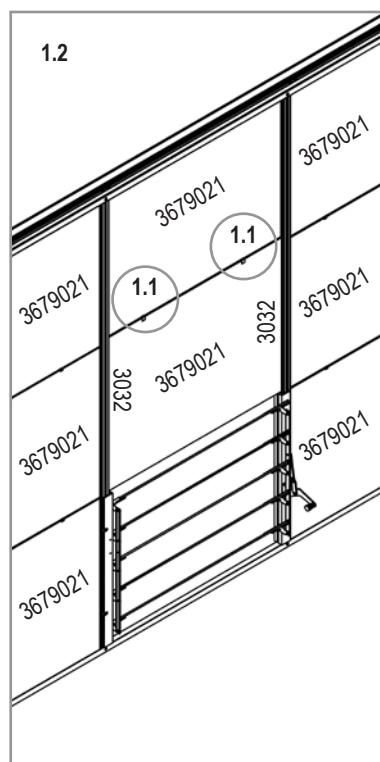

NO Montasjeveiledning

HU Szerelési útmutató

①

Models:  
Mars, Merkur, Neptune

Item No.	Part	Size mm	Quantity
5012		10	2x

②

Models:  
Jupiter, Phoenix, Uranus  
Apollo, Calypos, Pontos, Venus

Item No.	Part	Model	Size mm	Quantity
367840		Jupiter, Phoenix, Uranus	610 x 50 x 3	1x
3679921		Apollo, Calypos, Pontos, Venus	610 x 150 x 3	1x