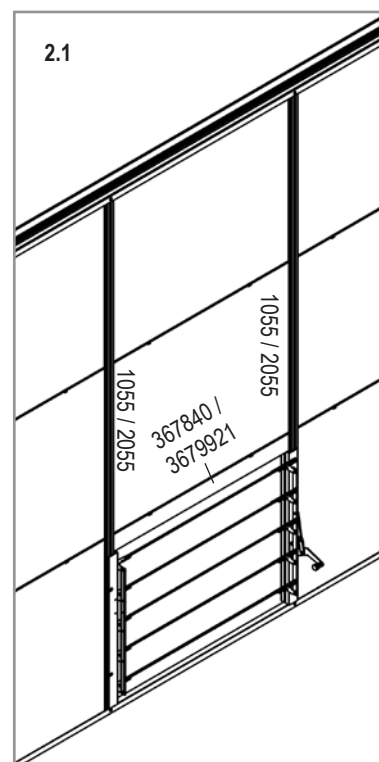

NO Montasjeveiledning

HU Szerelési útmutató

①

Models:  
Mars, Merkur, Neptune

Item No.	Part	Size mm	Quantity
5012		10	2x

②

Models:  
Jupiter, Phoenix, Uranus  
Apollo, Calypos, Pontos, Venus

Item No.	Part	Model	Size mm	Quantity
367840		Jupiter, Phoenix, Uranus	610 x 50 x 3	1x
3679921		Apollo, Calypos, Pontos, Venus	610 x 150 x 3	1x