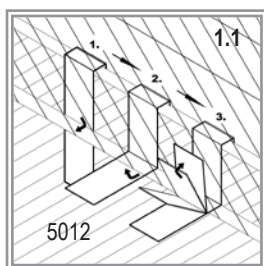

NO Montasjeveiledning

HU Szerelési útmutató

①

Models:  
Mars, Merkur, Neptune

Item No.	Part	Size mm	Quantity
5012		10	2x

②

Models:  
Jupiter, Phoenix, Uranus  
Apollo, Calypos, Pontos, Venus

Item No.	Part	Model	Size mm	Quantity
367840		Jupiter, Phoenix, Uranus	610 x 50 x 3	1x
3679921		Apollo, Calypos, Pontos, Venus	610 x 150 x 3	1x