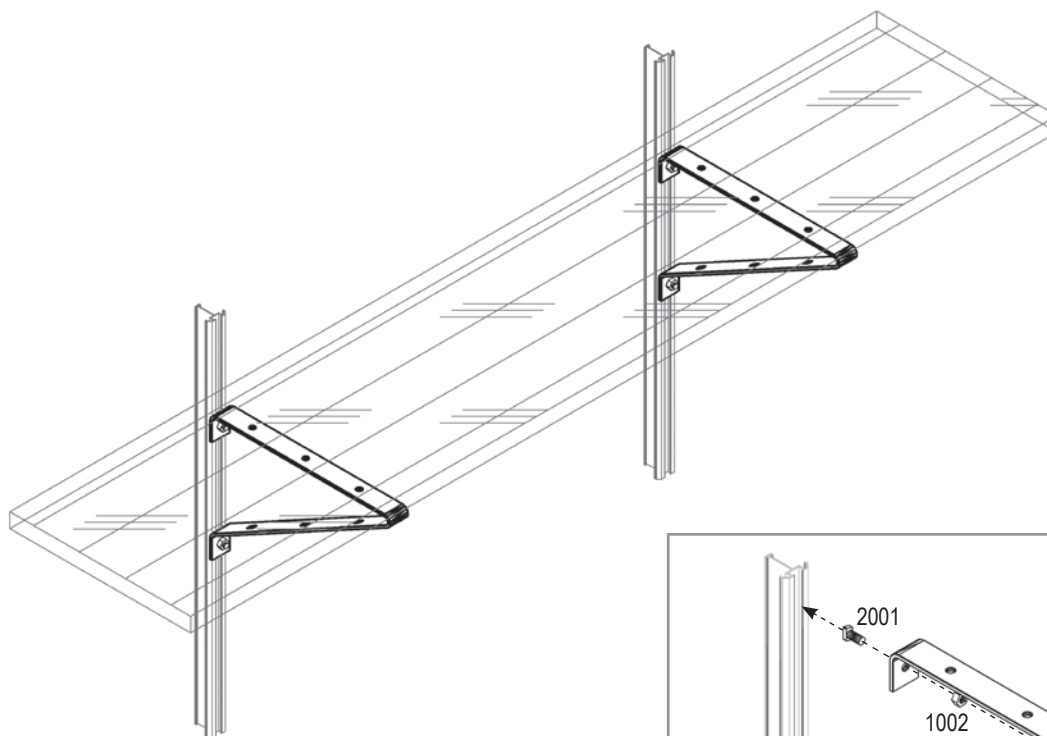

(NO) Montasjeveiledning

(HU) Szerelési útmutató

Item No.	Part	Size mm	Quantity
1002		M6	4
2001		M6 x 12	4

Item No.	Part	Size mm	Quantity
9547		250	2

E.P.H. Schmidt u. Co. GmbH
 Hoefkerstrasse 30
 44149 Dortmund
 Postfach 170163
 44060 Dortmund
 Deutschland
 Tel.: +49 231 941655 0
 Fax: +49 231 941655 99
 www.eph-schmidt.de
 verkauf@eph-schmidt.de