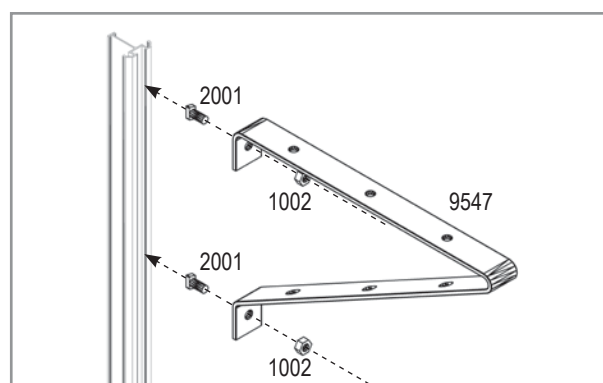

(NO) Montasjeveiledning

(HU) Szerelési útmutató

Item No.	Part	Size mm	Quantity
1002		M6	4
2001		M6 x 12	4

Item No.	Part	Size mm	Quantity
9547		250	2

E.P.H. Schmidt u. Co. GmbH
 Hoefkerstrasse 30
 44149 Dortmund
 Postfach 170163
 44060 Dortmund
 Deutschland
 Tel.: +49 231 941655 0
 Fax: +49 231 941655 99
 www.eph-schmidt.de
 verkauf@eph-schmidt.de